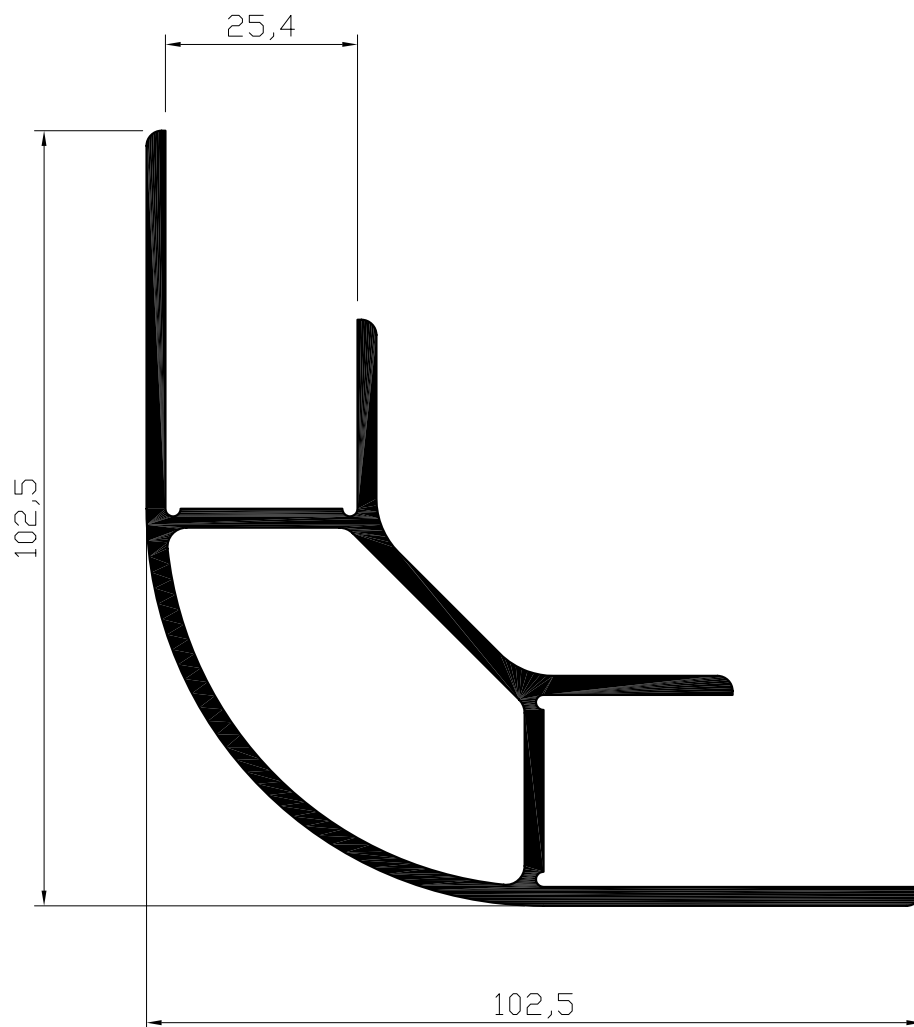

6.- Furgones

ESQUINERO

PTM-025

2,14 Kg/ml

6060 T5

791 mm²

628 mm

PERFILES

FURGONES

PTM-025

Peso : 2,14 Kg/m

Sección : 791 mm

Perímetro : 628 mm